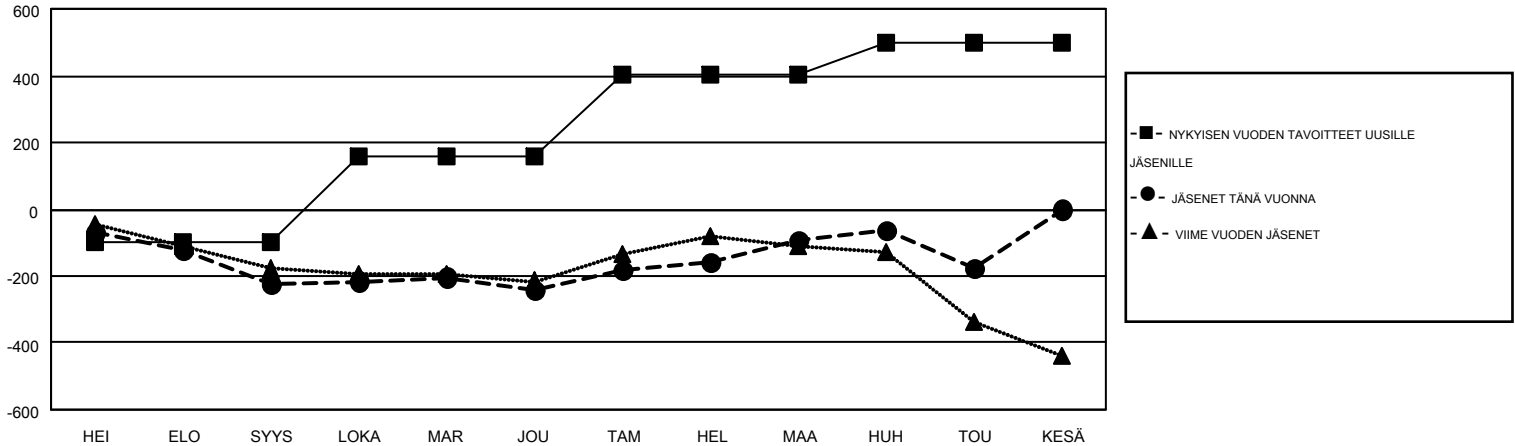

# MONTHLY MEMBERSHIP PROGRESS REPORT

Results as of: 5/31/2015

Multiple District 107

LOCATION: FINLAND

GMT: KENNETH PERSSON

GMT VAALIPIIRI 4

Klubit					jäsentä				
TULOKSET 2014-2015					TULOKSET 2014-2015				
NELJÄNNES	UUDEN KLUBIN TAVOITE	UUDET KLUBIT	LOPETETUT KLUBIT	NETTOKASVU/-MENETYS	NELJÄNNES	UUDEN JÄSENEEN TAVOITE	LISÄTYT PERUSTAJAJÄSENEN JA UUDET JÄSENET	ERONNEET JÄSENET	NETTOKASVU/-MENETYS
HEI/ELO/SYYS	1	0	1	-1	HEI/ELO/SYYS	-98	135	357	-222
LOKA/MAR/JOU	7	2	1	1	LOKA/MAR/JOU	258	500	519	-19
TAM/HEL/MAA	6	1	1	0	TAM/HEL/MAA	242	498	349	149
HUH/TOU/KESÄ	6	0	2	-2	HUH/TOU/KESÄ	96	330	416	-86

TAVOITTEET JA UUDET KLUBIT, KUMULATIIVINEN

TAVOITTEET JA JÄSENET, KUMULATIIVINEN

<b>LAKKAUTETUT KLUBIT: 5</b>	633 CLUBS OF 935 LISÄNNYTT YHDEN TAI USEAMMAN UUTTA JÄSENTÄ	<b>SUKUPUOLIJAKAUMA</b> MIES 20,027 (81.28%) NAINEN 4,614 (18.72%)
<b>EROTETUT JÄSENET</b> KUOLLUT 192 KLUBI LAKKAUTETTU 12 MUUT 1,437 <b>YHTEENSÄ 1,641</b>	<a href="#">KLIKKA TÄSTÄ LUKEAKSESI</a> <a href="#">TERVEYSTARKASTUKSEN TULOKSET</a>	PERHEYKSIKÖN JÄSENET 320 PERHEEN PÄÄJÄSEN 160 EI-PÄÄJÄSEN KOTITALOUDESSA 160