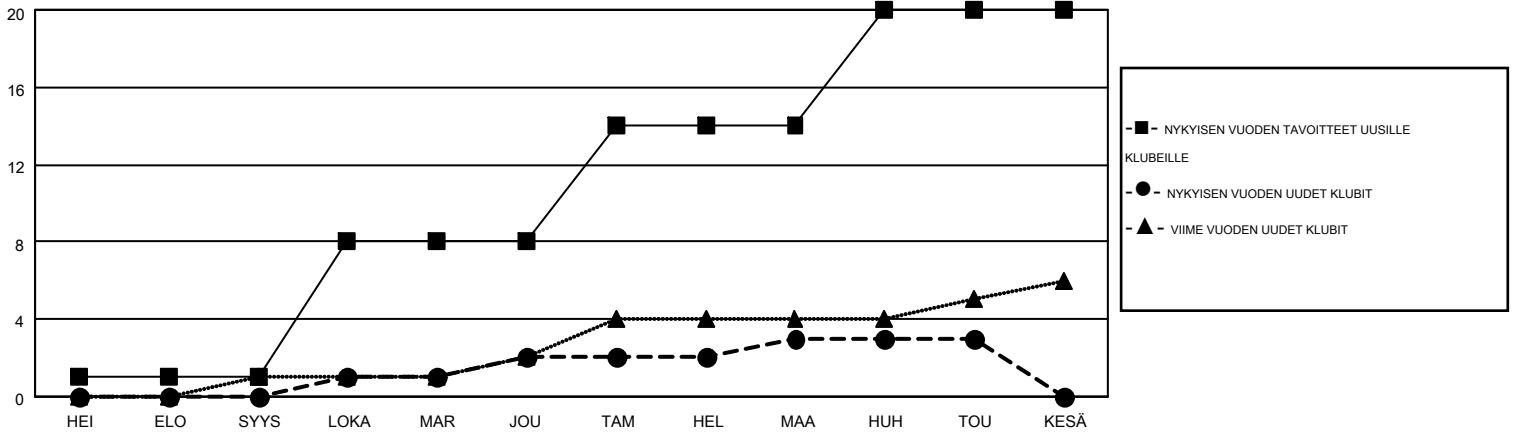

# MONTHLY MEMBERSHIP PROGRESS REPORT

Results as of: 5/31/2015

Multiple District 107

LOCATION: FINLAND

GMT: KENNETH PERSSON

GMT VAALIPIIRI 4

Klubit					jäsentä				
TULOKSET 2014-2015					TULOKSET 2014-2015				
NELJÄNNES	UUDEN KLUBIN TAVOITE	UUDET KLUBIT	LOPETETUT KLUBIT	NETTOKASVU/-MENETYS	NELJÄNNES	UUDEN JÄSENEEN TAVOITE	LISÄTYT PERUSTAJAJÄSENEN JA UUDET JÄSENET	ERONNEET JÄSENET	NETTOKASVU/-MENETYS
HEI/ELO/SYYS	1	0	1	-1	HEI/ELO/SYYS	-98	135	357	-222
LOKA/MAR/JOU	7	2	1	1	LOKA/MAR/JOU	258	500	519	-19
TAM/HEL/MAA	6	1	1	0	TAM/HEL/MAA	242	498	349	149
HUH/TOU/KESÄ	6	0	2	-2	HUH/TOU/KESÄ	96	330	416	-86

TAVOITTEET JA UUDET KLUBIT, KUMULATIIVINEN

TAVOITTEET JA JÄSENET, KUMULATIIVINEN

<b>LAKKAUTETUT KLUBIT: 5</b>	633 CLUBS OF 935 LISÄNNYTT YHDEN TAI USEAMMAN UUTTA JÄSENTÄ	<b>SUKUPUOLIJAKAUMA</b> MIES 20,027 (81.28%) NAINEN 4,614 (18.72%)
<b>EROTETUT JÄSENET</b> KUOLLUT 192 KLUBI LAKKAUTETTU 12 MUUT 1,437 <b>YHTEENSÄ 1,641</b>	<a href="#">KLIKKA TÄSTÄ LUKEAKSESI</a> <a href="#">TERVEYSTARKASTUKSEN TULOKSET</a>	PERHEYKSIKÖN JÄSENET 320 PERHEEN PÄÄJÄSEN 160 EI-PÄÄJÄSEN KOTITALOUDESSA 160